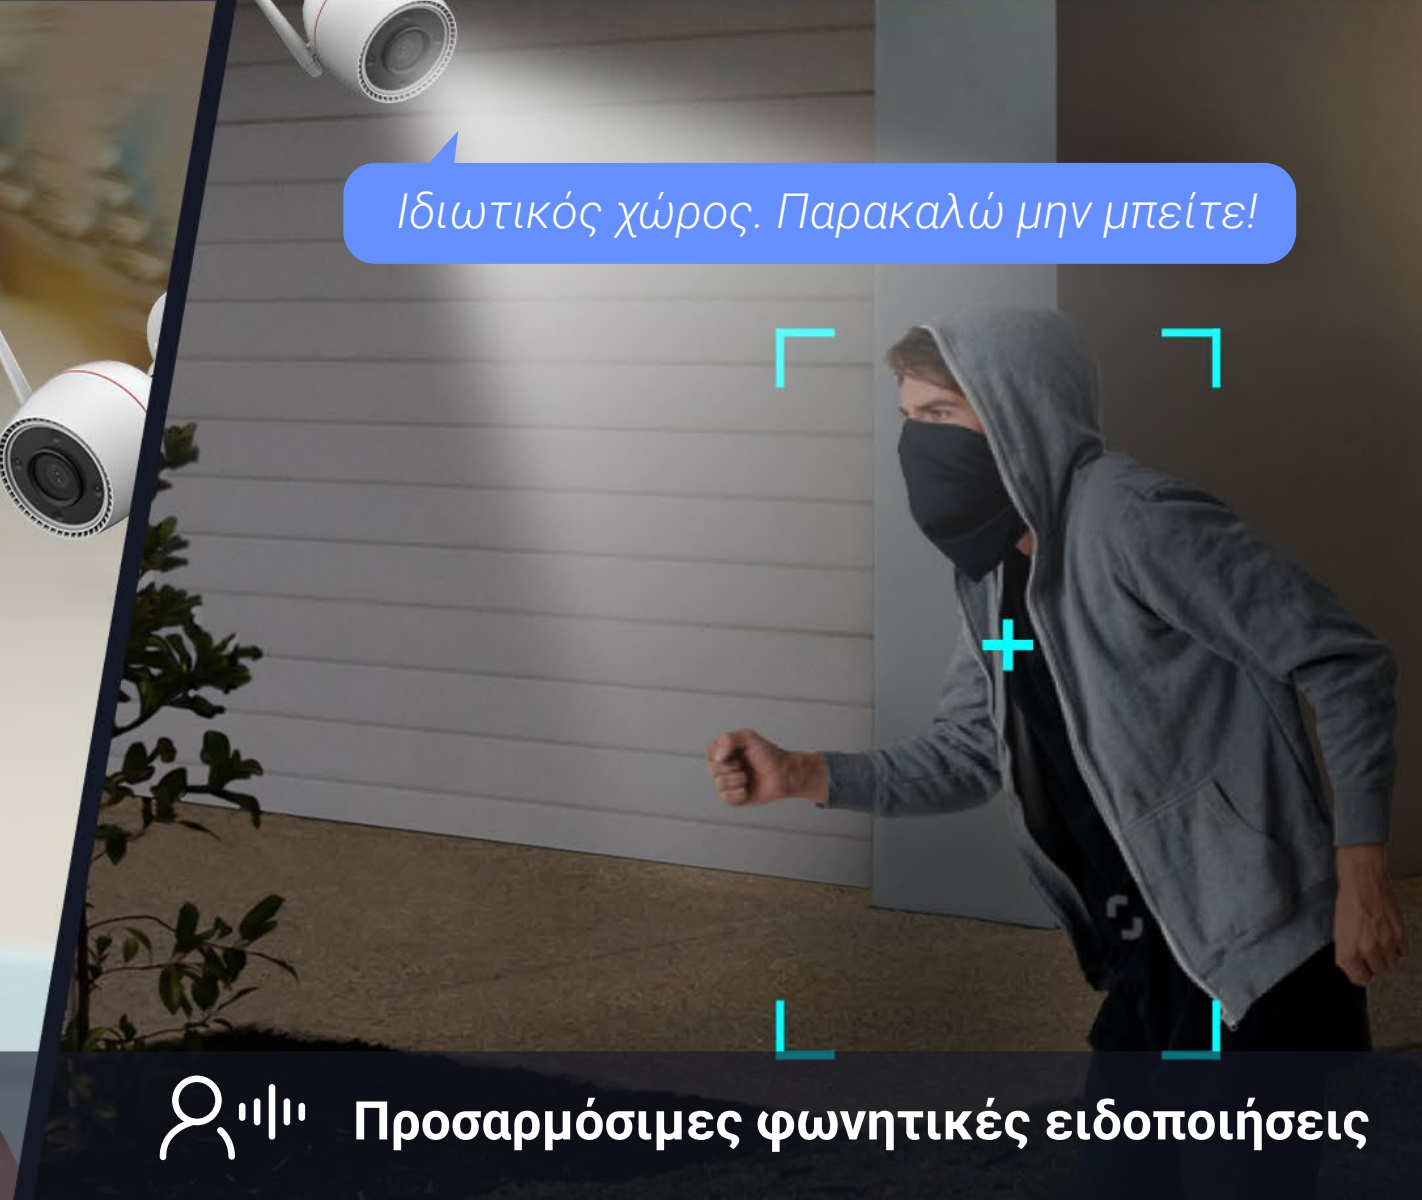

Ιδιωτικός χώρος. Παρακαλώ μην μπειτε!

Προσαρμόσιμες φωνητικές ειδοποιήσεις

Ένας άγρυπνος φρουρός που εργάζεται νύχτα-μέρα

Η H3c 2K+ έχει ενσωματωμένη την πολυαγαπημένη λειτουργία ενεργής άμυνας της EZVIZ, ώστε να παρέχει ένα ακόμη επίπεδο προστασίας. Όταν εντοπίζονται εισβολείς, η κάμερα ενεργοποιεί μια δυνατή σειρήνα και αναβοσβήνει δύο προβολείς⁴ για να τους προειδοποιήσει να φύγουν.