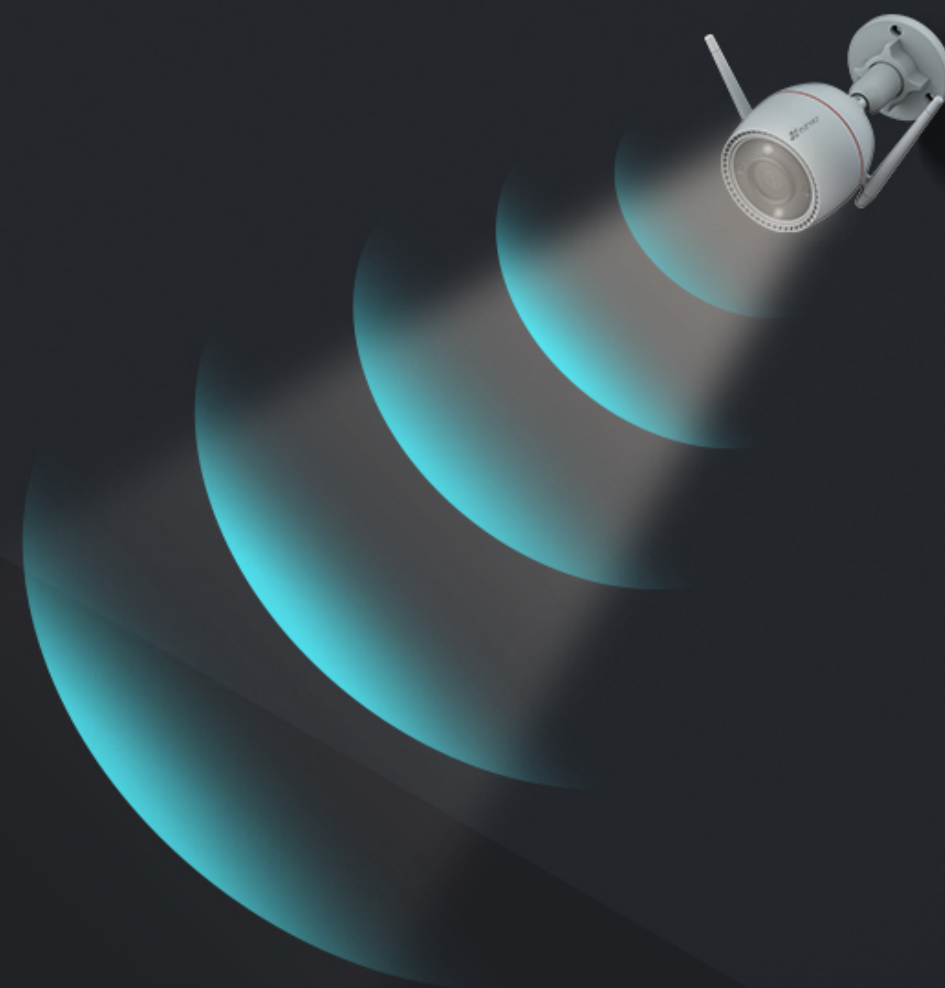

## Ένας άγρυπνος φρουρός που εργάζεται νύχτα-μέρα

Η H3c 2K+ έχει ενσωματωμένη την πολυαγαπημένη λειτουργία ενεργής άμυνας της EZVIZ, ώστε να παρέχει ένα ακόμη επίπεδο προστασίας. Όταν εντοπίζονται εισβολείς, η κάμερα ενεργοποιεί μια δυνατή σειρήνα και αναβοσβήνει δύο προβολείς<sup>4</sup> για να τους προειδοποιήσει να φύγουν.

## Ενσωμάτωση ευφυούς λειτουργίας, έλεγχος χωρίς χέρια

Μπορείτε να ενσωματώσετε την H3c 2K+ στο σύστημα smart home που έχετε ήδη. Ενεργοποιήστε μέσω φωνητικής εντολής τη ζωντανή προβολή λέγοντας «Hey Google» ή «Alexa», ώστε να δείτε τι συμβαίνει σε μεγαλύτερη οθόνη.